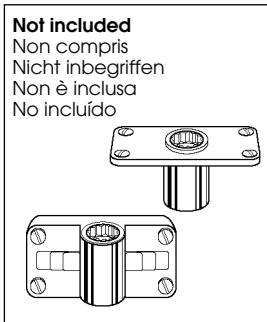

**Fits Tempress Fish-On® and Roberts Rod Holder Sockets**

Tempress & Fish-On are registered Trademarks of Tempress, Inc.  
Roberts is a registered Trademark of Attwood, Inc.

**These rod holder mounts fit the popular Tempress Fish-on® and many other socket type rod holder mounts. They allow the "Marine Kettle"® to be locked in 12 different positions and quickly disconnects for easy storage without tools. Rod holder sockets not included.**

18-8 stainless steel

- F** MONTANT DE TIGE TYPE FISH-ON® POUR "MARINE KETTLE"™ BARBECUE  
Ce montant en acier inoxydable 18-8 est compatible avec les socles de maintien de lignes de type "Fish-On"™. Autorise les rotations et permet de régler le niveau. Elle se détache rapidement et sans outil pour un rangement facile.
- D** FISH-ON® HALTERUNG FÜR ANGELRUTENHALTER FÜR "MARINE KETTLE"™ BARBEQUE-GRILL  
Dieser Halterung aus rostfreiem 18-8 Stahl paßt in die populären "Fish-On"™- Halter-Hülsen für Angelruten. Höhen-und Seitenverstellbar. Leichte Demontage ohne Werkzeuge für kompakte Verstauung.
- I** FISH-ON® MONTATURA PER PRESA ESCHER PER PESCI PER "MARINE KETTLE"™ BARBECUE  
Questa montatura in acciaio inossidabile 18-8 può essere inserita nelle presa modello reggi asta "Fish-On"™. Può essere aggiustata in altezza e posizionata per rotazione. Si smonta facilmente senza bisogno di attrezzi ed e' facile da stivare.
- E** FISH-ON® MONTAJE PARA SOPORTES DE VARILLAS DE PESCAR PARA "MARINE KETTLE"™ BARBACOA  
Este montaje de acero inoxidable 18-8 se ajusta dentro del popular soporte de tipo varilla "Fish-On"™. Este permite ajustar el nivel y rotarlo a 12 posiciones. Se desconecta rápidamente sin herramientas para su fácil almacenaje.