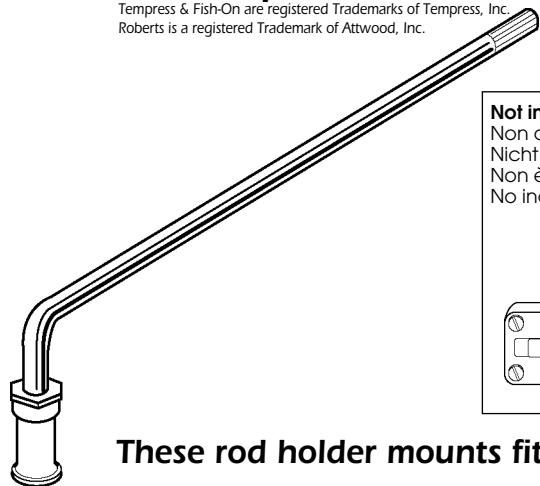

**Fits Tempress Fish-On® and Roberts Rod Holder Sockets**

Tempress & Fish-On are registered Trademarks of Tempress, Inc.  
Roberts is a registered Trademark of Attwood, Inc.

**These rod holder mounts fit the popular Tempress Fish-on® and many other socket type rod holder mounts. They allow the "Marine Kettle"® to be locked in 12 different positions and quickly disconnects for easy storage without tools. Rod holder sockets not included.**

18-8 stainless steel

- F** MONTANT DE TIGE TYPE FISH-ON® POUR "MARINE KETTLE"™ BARBECUE  
Ce montant en acier inoxydable 18-8 est compatible avec les socles de maintien de lignes de type "Fish-On"™. Autorise les rotations et permet de régler le niveau. Elle se détache rapidement et sans outil pour un rangement facile.
- D** FISH-ON® HALTERUNG FÜR ANGELRUTENHALTER FÜR "MARINE KETTLE"™ BARBEQUE-GRILL  
Dieser Halterung aus rostfreiem 18-8 Stahl paßt in die populären "Fish-On"™- Halter-Hülsen für Angelruten. Höhen-und Seitenverstellbar. Leichte Demontage ohne Werkzeuge für kompakte Verstauung.
- I** FISH-ON® MONTATURA PER PRESA ESCHER PER PESCI PER "MARINE KETTLE"™ BARBECUE  
Questa montatura in acciaio inossidabile 18-8 può essere inserita nelle presa modello reggi asta "Fish-On"™. Può essere aggiustata in altezza e posizionata per rotazione. Si smonta facilmente senza bisogno di attrezzi ed e' facile da stivare.
- E** FISH-ON® MONTAJE PARA SOPORTES DE VARILLAS DE PESCAR PARA "MARINE KETTLE"™ BARBACOA  
Este montaje de acero inoxidable 18-8 se ajusta dentro del popular soporte de tipo varilla "Fish-On"™. Este permite ajustar el nivel y rotarlo a 12 posiciones. Se desconecta rápidamente sin herramientas para su fácil almacenaje.