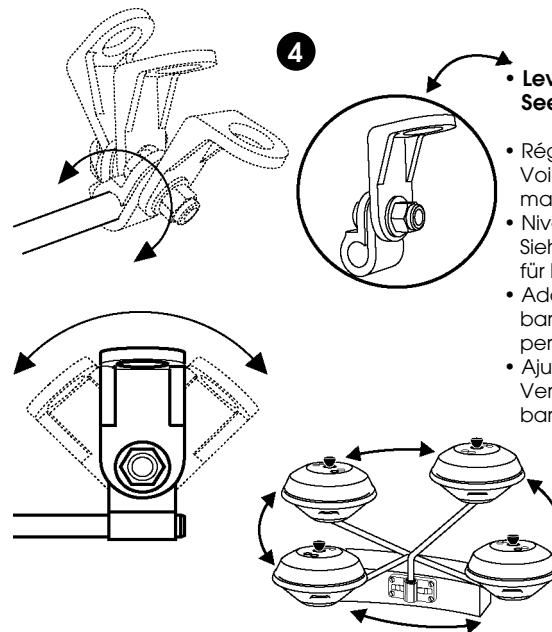

INSTRUCTIONS

- **Level adjuster included with grill. See grill owners manual for installation.**
- Régler le niveau. Inclus avec le barbecue. Voir les instructions d'assemblage dans le manuel du propriétaire du barbecue.
- Nivellierung. Für Barbeque-Grill mitgeliefert. Siehe Barbeque-Grill Handbuch für Installationsanweisungen.
- Adattatore di livello. Incluso con il barbecue. Vedere manuale del barbecue per l'istallazione.
- Ajustador de nivel incluido con la barbacoa. Ver el manual del comprador de la barbacoa para su instalación.