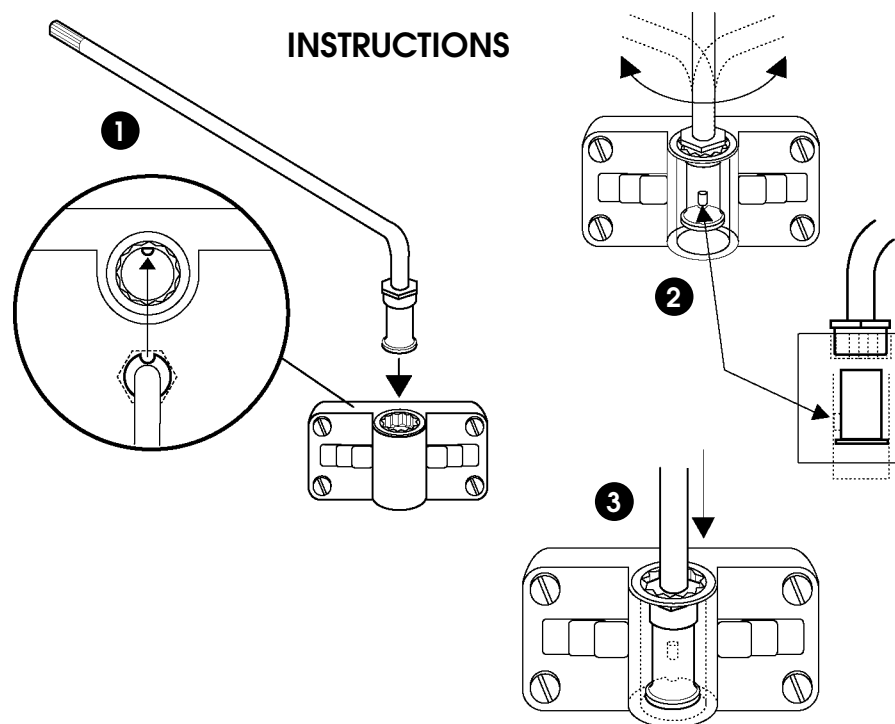

INSTRUCTIONS

- **Level adjuster included with grill. See grill owners manual for installation.**
- Régler le niveau. Inclus avec le barbecue. Voir les instructions d'assemblage dans le manuel du propriétaire du barbecue.
- Nivellierung. Für Barbeque-Grill mitgeliefert. Siehe Barbeque-Grill Handbuch für Installationsanweisungen.
- Adattatore di livello. Incluso con il barbecue. Vedere manuale del barbecue per l'istallazione.
- Ajustador de nivel incluido con la barbacoa. Ver el manual del comprador de la barbacoa para su instalación.